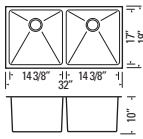

Mieux encore, Pearl® plantera un arbre pour chaque modèle GEO vendu, ce qui équivaut à jusqu'à 48 livres d'élimination de CO2 par an.

HANA - ER - GEO

GGDRR3219A

15mm Radius Equal Bowls
 Min. Cabinet Width: 33-1/2"
 Optional Sink Grids:
 GBGEO-E (Fits Left or Right)
 Stackable Design for Sustainable Shipping