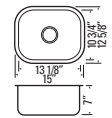

TAHI - S
GBS912 (BAR)

Stainless Steel Single Bowl
Min. Cabinet Width: 16-1/2"