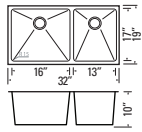

Mieux encore, Pearl® plantera un arbre pour chaque modèle GEO vendu, ce qui équivaut à jusqu'à 48 livres d'élimination de CO2 par an.

HANA - ER - GEO

GGDRR3219A

15mm Radius Equal Bowls
 Min. Cabinet Width: 33-1/2"
 Optional Sink Grids:
 GBGEO-E (Fits Left or Right)
 Stackable Design for Sustainable Shipping