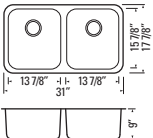

Q - EK
GQD519

Stainless Steel Equal Bowls
Min. Cabinet Width: 32-1/2"
Mirror Polished Sink Rim
Sink Grids Included

Made of 18 Gauge T304 stainless steel to improve durability and hygiene.

Fabriqué en acier inoxydable T304 pour améliorer la durabilité et l'hygiène.

StoneGuard™ undercoating and sound dampening improves material rigidity and endurance.

La sous-couche StoneGuard™ et l'insonorisation améliorent la rigidité et l'endurance du matériau.

Strainers are included with every Q kitchen sink for ease of installation.

Les filtres sont inclus dans chaque évier de cuisine MABÉ pour faciliter l'installation.

Stainless steel sink grids are included with all Q kitchen sinks.

Des grilles d'évier en acier inoxydable sont fournies avec tous les éviers de cuisine Q éviers de cuisine.

- These sinks are stackable to reduce carbon emissions
- Ces puits sont superposables pour réduire les émissions de carbone