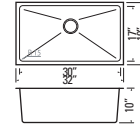

HANA - PR - GEO

GGSRR3219C

15mm Radius Single Bowl
Min. Cabinet Width: 33-1/2"
Optional Sink Grid: GBGEO-P
Stackable Design for Sustainable Shipping