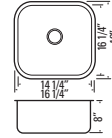

TAHI

VENTURE FORTH

The perfect balance between substance and style, the versatile design of the TAHI Series suits any setting.

Its smaller calibre and uncompromising functionality are equally preferred by designers and bartenders.

L'équilibre parfait entre la substance et le style. La conception polyvalente de la série TAHI fait partie dans tous les milieux.

Son petit calibre et la fonctionnalité sans compromis sont également préférés par les concepteurs et les barmen.

Image: TAHI - L

TAHI - LT
GBS917 (BAR)

Stainless Steel Single Bowl
Min. Cabinet Width: 18"
Ideal For Laundry Sink