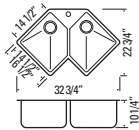

KILO
GBD347

15mm Radius Equal Bowls
For Corner Cabinets
Min. Cabinet Width: 36"
Optional Sink Grids:
GB347SET (Left & Right)