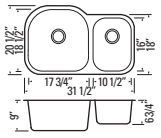

Q - SL
GQD531

Stainless Steel Offset Bowls
Min. Cabinet Width: 33"
Mirror Polished Sink Rim
Sink Grids Included