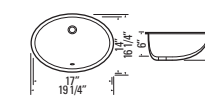

KASU - CM

GBS300

T304 Stainless Steel
Top or Undermount
with Overflow
Min. Cabinet Width: 21"
Strainer Not Included

UNDERMOUNT