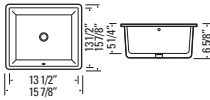

KASU - SD2

GBC1414

Metro White
Glazed Fireclay Ceramic
Undermount with Overflow
Min. Cabinet Width: 17-1/2"
Strainer Not Included

UNDERMOUNT