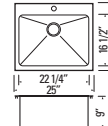

PALO - MRA

GBSRR2522CT

10mm Radius Single Bowl
18 Gauge Top Mount Sink
Min. Cabinet Width: 26-1/2"
Optional Sink Grid: GB5439
Single Faucet Hole