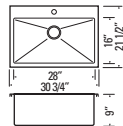

Le PALO et le IONA offrent tous deux des styles de montage flexible pour les comptoirs de stratifié et les autres types de revêtement.

PALO - ERA

GBDRR3322AT

10mm Radius Equal Bowls
18 Gauge Top Mount Sink
Min. Cabinet Width: 34.5"
Optional Sink Grids:
GB3642 (Fits Left or Right)
Single Faucet Hole