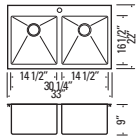

Le PALO et le IONA offrent tous deux des styles de montage flexible pour les comptoirs de stratifié et les autres types de revêtement.

PALO - ERA

GBDRR3322AT

10mm Radius Equal Bowls
18 Gauge Top Mount Sink
Min. Cabinet Width: 34.5"
Optional Sink Grids:
GB3642 (Fits Left or Right)
Single Faucet Hole