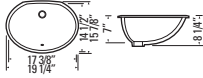

Available in Three Colours
Glazed Fireclay Ceramic
Undermount with Overflow
Min. Cabinet Width: 21"
Strainer Not Included