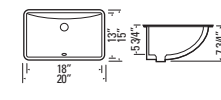

KASU - SI

GBC1633

Metro White
Glazed Fireclay Ceramic
Undermount with Overflow
Min. Cabinet Width: 21-1/2"
Strainer Not Included

UNDERMOUNT