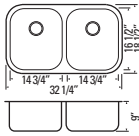

MABÉ - E
GBD508

Stainless Steel Equal Bowls
Min. Cabinet Width: 34"
Optional Sink Grids:
GB508 (Fits Left or Right)