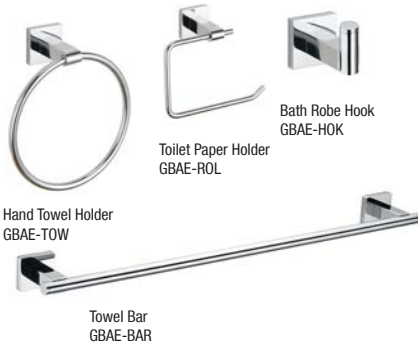

ETHAN VANITY ACCESSORIES

Chrome Finish